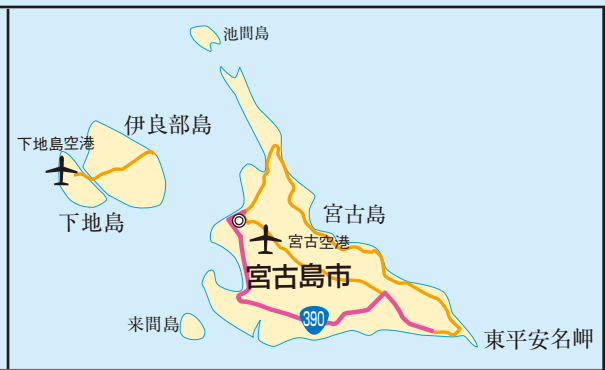

魚釣島

八重山列島

西表島

竹富町

波照間森

447

新城島

黒島

石垣市

与那国町

与那国島

与那国空港

竹富町

波照間島

波照間空港

多良間村

多良間島

多良間空港

宮古島市

宮古空港

北大東村

北大東島

北大東空港

南大東村

南大東島

南大東空港